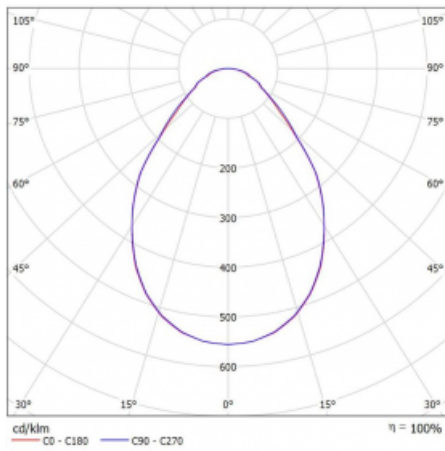

Art der Optik	Mikroprismatische Optik
---------------	-------------------------

Lichtstrom	2880 lm ± 10 %
------------	----------------

Farbtemperatur	3000 K Warm weiss
----------------	-------------------

Leuchtwirkungsgrad	95 lm/W
--------------------	---------

MacAdam Lichtquelle	3
---------------------	---

Farbwiedergabeindex	80
---------------------	----

UGR max. X=4H Y=8H, ρ=70,50,20	19.5
-----------------------------------	------

Technische Zeichnung

Leistungsaufnahme 30.3 W \pm 10 %

Anschluss der Leuchte Casambi DALI bluetooth

Elektrische Spannung 220-240V

Frequenz 50/60Hz

⊕ CE IP 40

Kurve

Zum Herunterladen