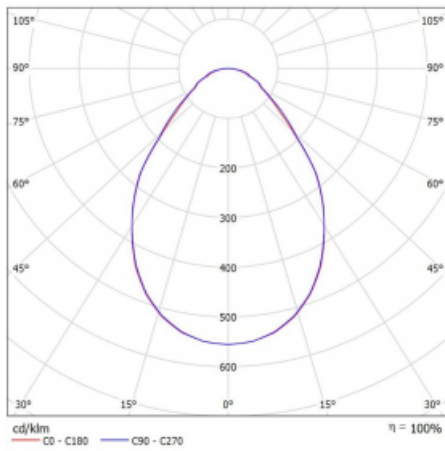

Art der Optik	Mikroprismatische Optik
---------------	-------------------------

Lichtstrom	1910 lm ± 10 %
------------	----------------

Farbtemperatur	4000 K Kalt weiss
----------------	-------------------

Leuchtwirkungsgrad	103 lm/W
--------------------	----------

MacAdam Lichtquelle	3
---------------------	---

Farbwiedergabeindex	80
---------------------	----

UGR max. X=4H Y=8H, ρ=70,50,20	18.1
--------------------------------	------

Technische Zeichnung

Leistungsaufnahme 18.6 W \pm 10 %

Anschluss der Leuchte Casambi DALI bluetooth

Elektrische Spannung 220-240V

Frequenz 50/60Hz

⊕ CE IP 40

Kurve

Zum Herunterladen