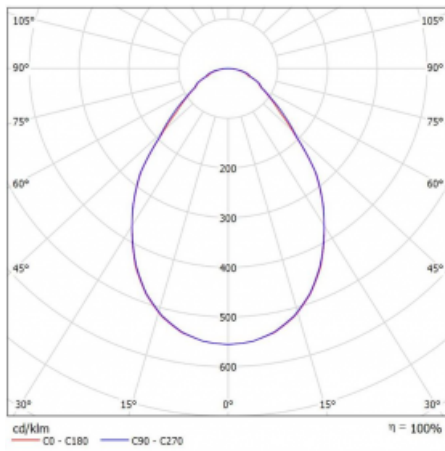

Art der Optik	Mikroprismatische Optik
---------------	-------------------------

Lichtstrom*	1910 lm
-------------	---------

Farbtemperatur	4000 K Kalt weiss
----------------	-------------------

Leuchtwirkungsgrad	103 lm/W
--------------------	----------

MacAdam Lichtquelle	3
---------------------	---

Farbwiedergabeindex	80
---------------------	----

UGR max. X=4H Y=8H, ρ=70,50,20	18.1
--------------------------------	------

## Technische Zeichnung

Leistungsaufnahme\* 18.6 W

Anschluss der Leuchte DALI + bluetooth

Elektrische Spannung 220-240V

Frequenz 50/60Hz

⊕ CE IP 40

\* $\pm 10\%$

## Kurve

**Zum Herunterladen**

Montageanleitung

Fotografie