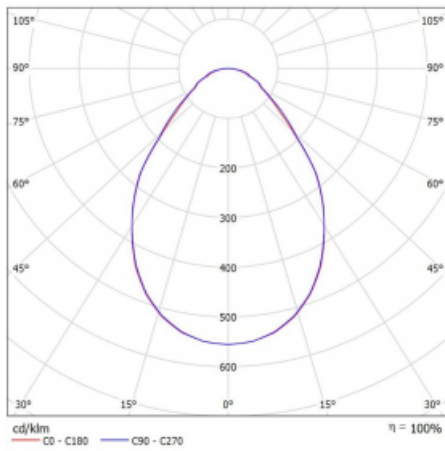

Art der Optik	Mikroprismatische Optik
---------------	-------------------------

Lichtstrom	1910 lm ± 10 %
------------	----------------

Farbtemperatur	4000 K Kalt weiss
----------------	-------------------

Leuchtwirkungsgrad	103 lm/W
--------------------	----------

MacAdam Lichtquelle	3
---------------------	---

Farbwiedergabeindex	80
---------------------	----

UGR max. X=4H Y=8H, ρ=70,50,20	18.1
-----------------------------------	------

## Technische Zeichnung

Leistungsaufnahme 18.6 W  $\pm$  10 %

Anschluss der Leuchte Casambi DALI bluetooth

Elektrische Spannung 220-240V

Frequenz 50/60Hz

⊕ CE IP 40

## Kurve

**Zum Herunterladen**

Montageanleitung

Fotografie