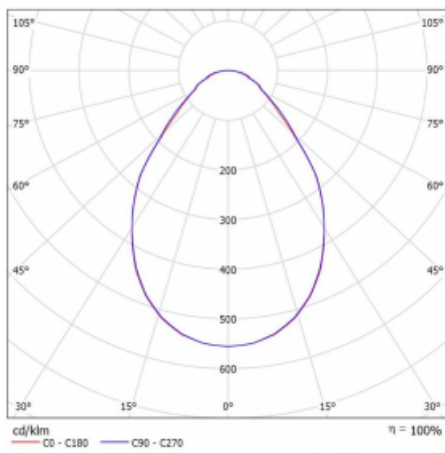

Art der Optik	Mikroprismatische Optik
---------------	-------------------------

Lichtstrom	1820 lm ± 10 %
------------	----------------

Farbtemperatur	3000 K Warm weiss
----------------	-------------------

Leuchtwirkungsgrad	98 lm/W
--------------------	---------

MacAdam	3
---------	---

Lichtquelle	
-------------	--

Farbwiedergabeindex	80
---------------------	----

UGR max. X=4H	17.9
---------------	------

Y=8H, ρ=70,50,20	
------------------	--

Technische Zeichnung

Leistungsaufnahme 18.6 W \pm 10 %

Anschluss der Leuchte Casambi DALI bluetooth

Elektrische Spannung 220-240V

Frequenz 50/60Hz

⊕ CE IP 40

Kurve

Zum Herunterladen