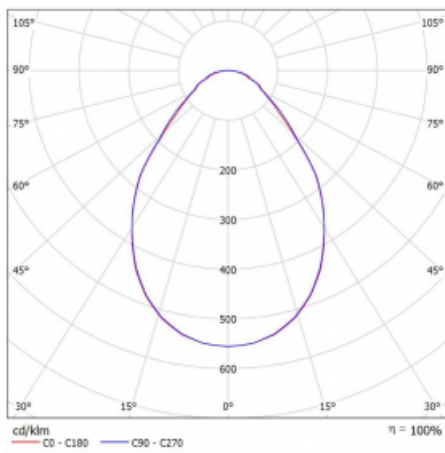

Technische Zeichnung

Leistungsaufnahme* 18.6 W

Anschluss der Leuchte DALI + bluetooth

Elektrische Spannung 220-240V

Frequenz 50/60Hz

⊕ CE IP 40

* $\pm 10\%$

Kurve