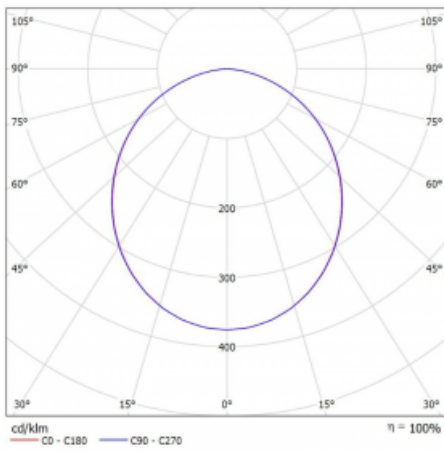

Art der Optik	Opaler Diffusor
---------------	-----------------

Lichtstrom	1500 lm ± 10 %
------------	----------------

Farbtemperatur	4000 K Kalt weiss
----------------	-------------------

Leuchtwirkungsgrad	115 lm/W
--------------------	----------

MacAdam	3
---------	---

Lichtquelle	
-------------	--

Farbwiedergabeindex	80
---------------------	----

UGR max. X=4H	23.1
---------------	------

Y=8H, ρ=70,50,20	
------------------	--

## Technische Zeichnung

Leistungsaufnahme 13.1 W  $\pm$  10 %

Anschluss der Leuchte Multiwatt EVG und Notlicht 1 Stunde

Elektrische Spannung 220-240V

Frequenz 50/60Hz

  IP 40

## Kurve

**Zum Herunterladen**

Montageanleitung

Fotografie