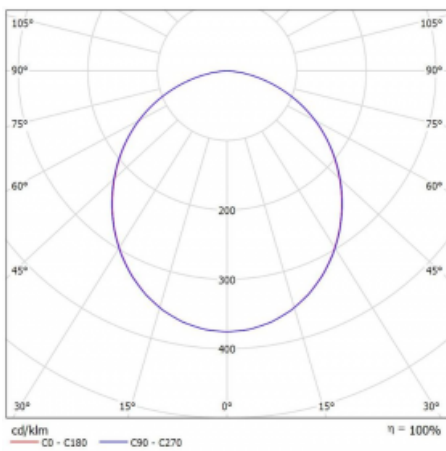

Technische Zeichnung

Leistungsaufnahme* 25 W

Anschluss der Leuchte ON/OFF multiwatt

Elektrische Spannung 220-240V

Frequenz 50/60Hz

IP 40

*±10 %

Kurve