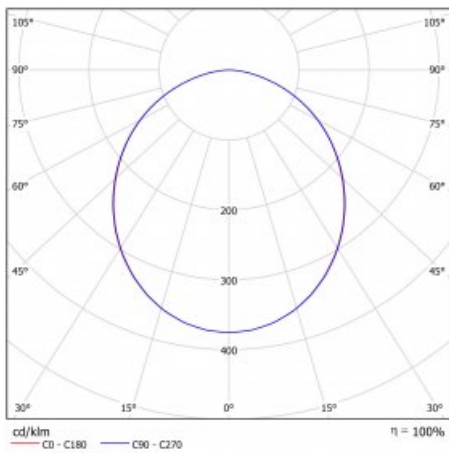

Art der Optik	Opaler Diffusor
---------------	-----------------

Lichtstrom*	1760 lm
-------------	---------

Farbtemperatur	3000 K Warm weiss
----------------	-------------------

Leuchtwirkungsgrad	109 lm/W
--------------------	----------

MacAdam Lichtquelle	3
---------------------	---

Farbwiedergabeindex	80
---------------------	----

UGR max. X=4H Y=8H, ρ=70,50,20	23.2
-----------------------------------	------

Technische Zeichnung

Leistungsaufnahme* 16.1 W

Anschluss der Leuchte DALI

Elektrische Spannung 220-240V

Frequenz 50/60Hz

   IP 40

* $\pm 10\%$

Kurve

Zum Herunterladen

Montageanleitung