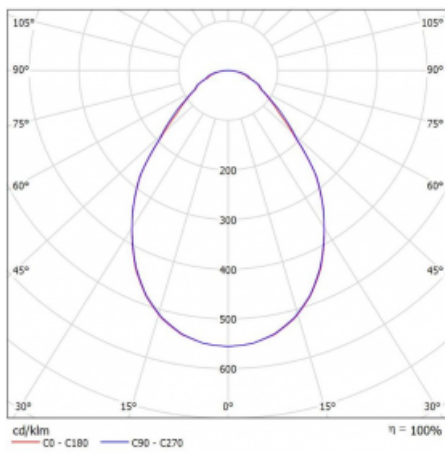

Art der Optik	Mikroprismatische Optik
---------------	-------------------------

Lichtstrom	2500 lm ± 10 %
------------	----------------

Farbtemperatur	3000 K Warm weiss
----------------	-------------------

Leuchtwirkungsgrad	76 lm/W
--------------------	---------

MacAdam Lichtquelle	3
---------------------	---

Farbwiedergabeindex	80
---------------------	----

UGR max. X=4H Y=8H, ρ=70,50,20	19.2
--------------------------------	------

## Technische Zeichnung

Leistungsaufnahme 32.9 W  $\pm$  10 %

Anschluss der Leuchte Multiwatt EVG

Elektrische Spannung 220-240V

Frequenz 50/60Hz

   IP 40

## Kurve

Zum Herunterladen

Montageanleitung

Fotografie