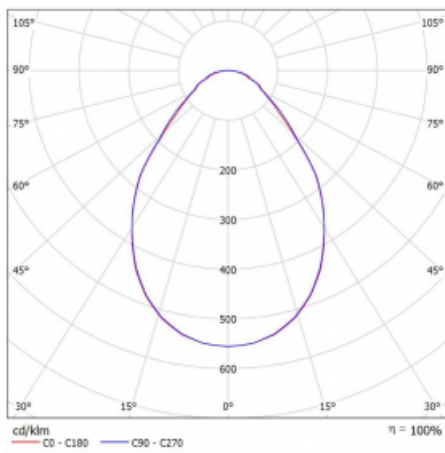

Art der Optik	Mikroprismatische Optik
---------------	-------------------------

Lichtstrom*	2500 lm
-------------	---------

Farbtemperatur	3000 K Warm weiss
----------------	-------------------

Leuchtwirkungsgrad	76 lm/W
--------------------	---------

MacAdam Lichtquelle	3
---------------------	---

Farbwiedergabeindex	80
---------------------	----

UGR max. X=4H Y=8H, ρ=70,50,20	19.2
--------------------------------	------

## Technische Zeichnung

Leistungsaufnahme\* 32.9 W

Anschluss der Leuchte ON/OFF multiwatt

Elektrische Spannung 220-240V

Frequenz 50/60Hz

   IP 40

\* $\pm 10\%$

## Kurve

**Zum Herunterladen**

Montageanleitung

Fotografie