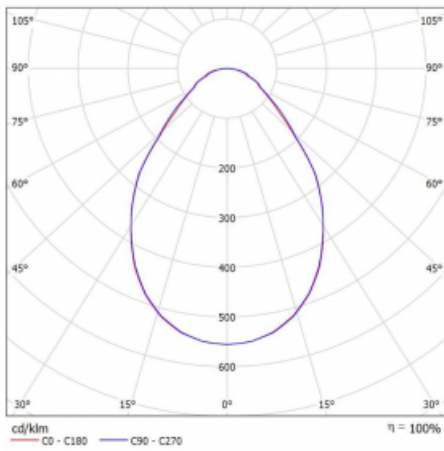

Art der Optik	Mikroprismatische Optik
---------------	-------------------------

Lichtstrom*	2500 lm
-------------	---------

Farbtemperatur	3000 K Warm weiss
----------------	-------------------

Leuchtwirkungsgrad	76 lm/W
--------------------	---------

MacAdam Lichtquelle	3
---------------------	---

Farbwiedergabeindex	80
---------------------	----

UGR max. X=4H Y=8H, ρ=70,50,20	19.2
--------------------------------	------

## Technische Zeichnung

Leistungsaufnahme\* 32.9 W

Anschluss der Leuchte ON/OFF multiwatt

Elektrische Spannung 220-240V

Frequenz 50/60Hz

   IP 40

\* $\pm 10\%$

## Kurve

**Zum Herunterladen**

Montageanleitung

Fotografie