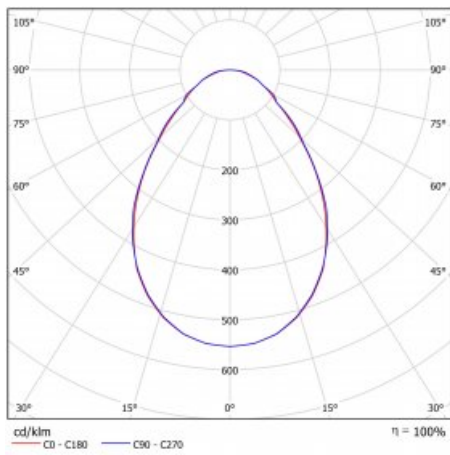

Leuchtwirkungsgrad	85 lm/W
--------------------	---------

MacAdam	3
---------	---

Lichtquelle	
-------------	--

Farbwiedergabeindex	80
---------------------	----

UGR max. X=4H	18.9
---------------	------

Y=8H, ρ=70,50,20	
------------------	--

## Technische Zeichnung

Leistungsaufnahme 16.1 W  $\pm$  10 %

Anschluss der Leuchte DALI dimmbar

Elektrische Spannung 220-240V

Frequenz 50/60Hz

   IP 40

## Kurve

**Zum Herunterladen**

Montageanleitung

Fotografie