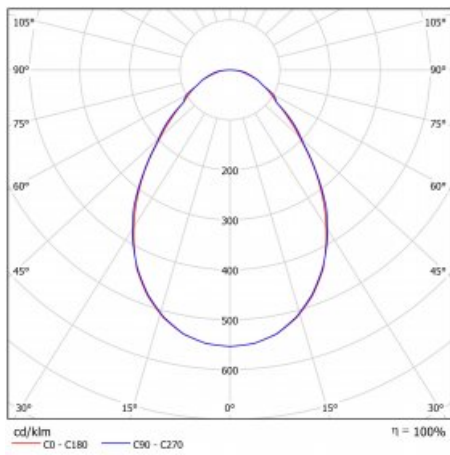

Art der Optik	Mikroprismatische Optik
---------------	-------------------------

Lichtstrom*	1370 lm
-------------	---------

Farbtemperatur	3000 K Warm weiss
----------------	-------------------

Leuchtwirkungsgrad	85 lm/W
--------------------	---------

MacAdam Lichtquelle	3
---------------------	---

Farbwiedergabeindex	80
---------------------	----

UGR max. X=4H Y=8H, ρ=70,50,20	18.9
--------------------------------	------

## Technische Zeichnung

Leistungsaufnahme\* 16.1 W

Anschluss der Leuchte DALI

Elektrische Spannung 220-240V

Frequenz 50/60Hz

   IP 40

\* $\pm 10\%$

## Kurve

**Zum Herunterladen**

Montageanleitung

Fotografie