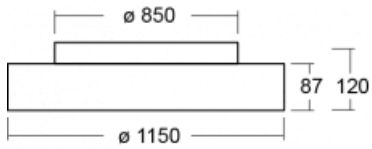

Technische Zeichnung

Leistungsaufnahme 179.8 W $\pm$ 10 %

Anschluss der Leuchte EVG nicht dimmbar

Elektrische Spannung 220-240V

Frequenz 50/60Hz

⊕ CE IP 20