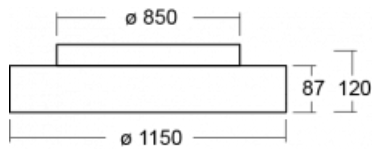

Technische Zeichnung

Leistungsaufnahme 179.8 W $\pm$ 10 %

Anschluss der Leuchte EVG nicht dimmbar

Elektrische Spannung 220-240V

Frequenz 50/60Hz

⊕ CE IP 20