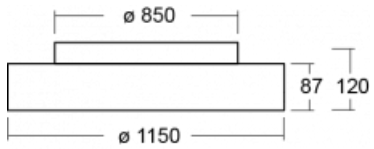

Beschreibung der Leuchte	Aufbau-/Wandleuchte
--------------------------	---------------------

Abmessungen	ø 1150 mm × 87 mm
-------------	-------------------

Gewicht	28.7 kg
---------	---------

Lichtquelle	LED MODUL
-------------	-----------

Art der Optik	Opaler Diffusor
---------------	-----------------

Lichtstrom	23900 lm ± 10 %
------------	-----------------

Farbtemperatur	4000 K Kalt weiss
----------------	-------------------

Leuchtwirkungsgrad	133 lm/W
--------------------	----------

MacAdam	3
---------	---

Lichtquelle	
-------------	--

Farbwiedergabeindex	80
---------------------	----

UGR max. X=4H	21.7
---------------	------

Y=8H, ρ=70,50,20	
------------------	--

Technische Zeichnung