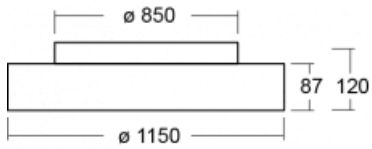

Beschreibung der Leuchte	Aufbau-/Wandleuchte
--------------------------	---------------------

Abmessungen	ø 1150 mm × 87 mm
-------------	-------------------

Gewicht	28.7 kg
---------	---------

Lichtquelle	LED MODUL
-------------	-----------

Art der Optik	Opaler Diffusor
---------------	-----------------

Lichtstrom	22830 lm ± 10 %
------------	-----------------

Farbtemperatur	3000 K Warm weiss
----------------	-------------------

Leuchtwirkungsgrad	127 lm/W
--------------------	----------

MacAdam	3
---------	---

Lichtquelle	
-------------	--

Farbwiedergabeindex	80
---------------------	----

UGR max. X=4H	21.5
---------------	------

Y=8H, ρ=70,50,20	
------------------	--

Technische Zeichnung