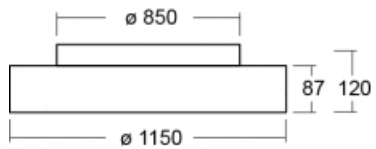

Technische Zeichnung

Leistungsaufnahme* 143.2 W

Anschluss der Leuchte ON/OFF

Elektrische Spannung 220-240V

Frequenz 50/60Hz

IP 20

* $\pm 10\%$