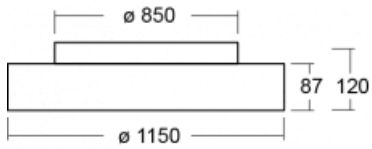

Technische Zeichnung

Leistungsaufnahme* 179.8 W

Anschluss der Leuchte ON/OFF

Elektrische Spannung 220-240V

Frequenz 50/60Hz

⊕ CE IP 20

* $\pm 10\%$