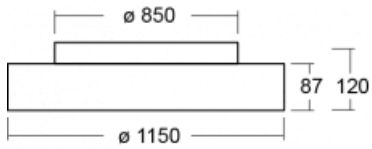

Technische Zeichnung

Leistungsaufnahme* 179.8 W

Anschluss der Leuchte DALI

Elektrische Spannung 220-240V

Frequenz 50/60Hz

⊕ CE IP 20

* $\pm 10\%$