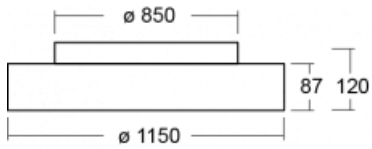

Technische Zeichnung

Leistungsaufnahme* 143.2 W

Anschluss der Leuchte ON/OFF

Elektrische Spannung 220-240V

Frequenz 50/60Hz

⊕ CE IP 20

* $\pm 10\%$