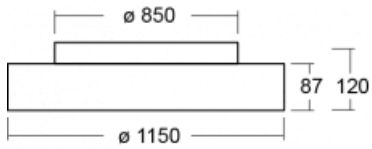

Technische Zeichnung

Leistungsaufnahme* 143.2 W

Anschluss der Leuchte DALI

Elektrische Spannung 220-240V

Frequenz 50/60Hz

⊕ CE IP 20

* $\pm 10\%$