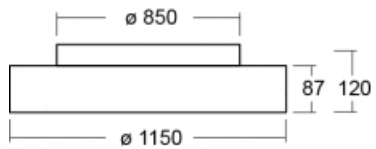

Technische Zeichnung

Leistungsaufnahme 143.2 W $\pm$ 10 %

Anschluss der Leuchte DALI dimmbar

Elektrische Spannung 220-240V

Frequenz 50/60Hz

IP 20