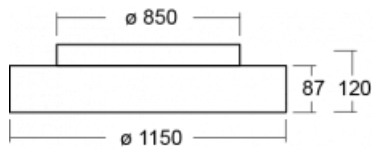

Technische Zeichnung

Leistungsaufnahme* 145.3 W

Anschluss der Leuchte ON/OFF

Elektrische Spannung 220-240V

Frequenz 50/60Hz

⊕ CE IP 20

*±10 %