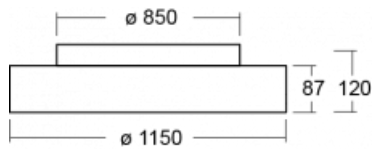

Art der Optik	Opaler Diffusor
---------------	-----------------

Lichtstrom	17270 lm ± 10 %
------------	-----------------

Farbtemperatur	4000 K Kalt weiss
----------------	-------------------

Leuchtwirkungsgrad	135 lm/W
--------------------	----------

MacAdam	3
---------	---

Lichtquelle	
-------------	--

Farbwiedergabeindex	80
---------------------	----

UGR max. X=4H	22
---------------	----

Y=8H, ρ=70,50,20	
------------------	--

Technische Zeichnung

Leistungsaufnahme 127.5 W \pm 10 %