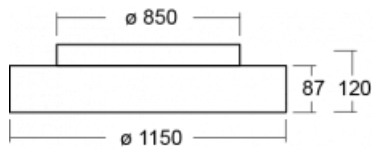

Technische Zeichnung

Leistungsaufnahme 145.3 W $\pm$ 10 %

Anschluss der Leuchte EVG nicht dimmbar

Elektrische Spannung 220-240V

Frequenz 50/60Hz

⊕ CE IP 20