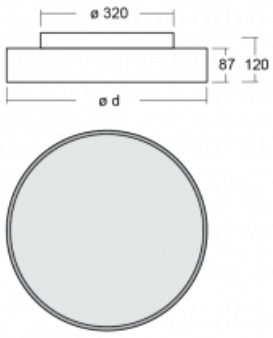

Beschreibung der Leuchte	Aufbau-/Wandleuchte
--------------------------	---------------------

Abmessungen	ø 850 mm × 87 mm
-------------	------------------

Lichtquelle	LED MODUL
-------------	-----------

Art der Optik	Opaler Diffusor
---------------	-----------------

Lichtstrom*	10390 lm
-------------	----------

Farbtemperatur	4000 K Kalt weiss
----------------	-------------------

Leuchtwirkungsgrad	106 lm/W
--------------------	----------

# Technische Zeichnung

**Zum Herunterladen**

Montageanleitung

Fotografie