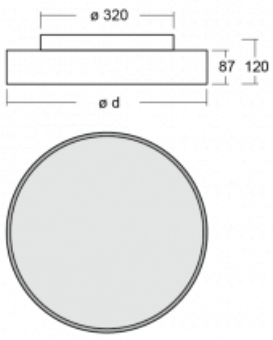

Beschreibung der Leuchte	Aufbau-/Wandleuchte
--------------------------	---------------------

Abmessungen	ø 850 mm × 87 mm
-------------	------------------

Lichtquelle	LED MODUL
-------------	-----------

Art der Optik	Opaler Diffusor
---------------	-----------------

Lichtstrom*	10390 lm
-------------	----------

Farbtemperatur	4000 K Kalt weiss
----------------	-------------------

Leuchtwirkungsgrad	106 lm/W
--------------------	----------

Anschluss der Leuchte	DALI
-----------------------	------

Elektrische Spannung	220-240V
----------------------	----------

Frequenz	50/60Hz
----------	---------

 **CE** IP 54

*±10 %

Technische Zeichnung

Zum Herunterladen

Montageanleitung

Fotografie