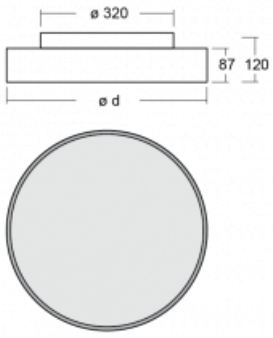

Beschreibung der Leuchte	Aufbau-/Wandleuchte
--------------------------	---------------------

Abmessungen	ø 850 mm × 87 mm
-------------	------------------

Lichtquelle	LED MODUL
-------------	-----------

Art der Optik	Opaler Diffusor
---------------	-----------------

Lichtstrom*	9920 lm
-------------	---------

Farbtemperatur	3000 K Warm weiss
----------------	-------------------

Leuchtwirkungsgrad	101 lm/W
--------------------	----------

Anschluss der Leuchte	DALI
-----------------------	------

Elektrische Spannung	220-240V
----------------------	----------

Frequenz	50/60Hz
----------	---------

 **CE IP 54**

*±10 %

Technische Zeichnung

Zum Herunterladen

Montageanleitung

Fotografie