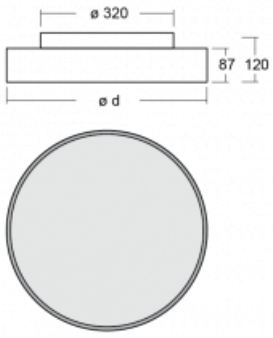

Technische Zeichnung