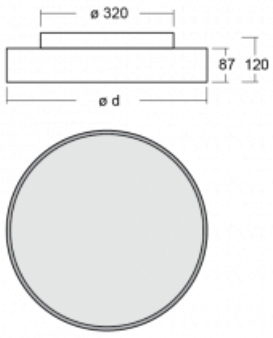

Beschreibung der Leuchte	Aufbau-/Wandleuchte
--------------------------	---------------------

Abmessungen	ø 850 mm × 87 mm
-------------	------------------

Lichtquelle	LED MODUL
-------------	-----------

Art der Optik	Opaler Diffusor
---------------	-----------------

Lichtstrom*	6400 lm
-------------	---------

Farbtemperatur	4000 K Kalt weiss
----------------	-------------------

Leuchtwirkungsgrad	108 lm/W
--------------------	----------

# Technische Zeichnung

**Zum Herunterladen**

Montageanleitung

Fotografie