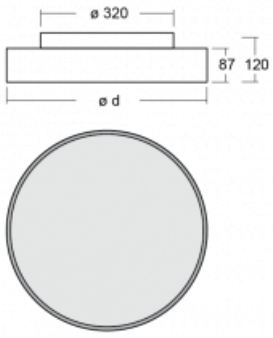

Beschreibung der Leuchte	Aufbau-/Wandleuchte
--------------------------	---------------------

Abmessungen	ø 850 mm × 87 mm
-------------	------------------

Lichtquelle	LED MODUL
-------------	-----------

Art der Optik	Opaler Diffusor
---------------	-----------------

Lichtstrom*	6120 lm
-------------	---------

Farbtemperatur	3000 K Warm weiss
----------------	-------------------

Leuchtwirkungsgrad	104 lm/W
--------------------	----------

# Technische Zeichnung

**Zum Herunterladen**

Montageanleitung

Fotografie