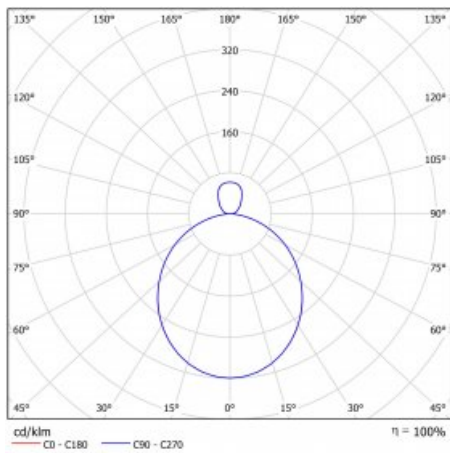

Beschreibung der Leuchte	Aufbau-/Wandleuchte
--------------------------	---------------------

Abmessungen	ø 850 mm × 62 mm
-------------	------------------

Gewicht	11.6 kg
---------	---------

Lichtquelle	LED MODUL
-------------	-----------

Art der Optik	Opaler Diffusor
---------------	-----------------

Lichtstrom	10940 lm ± 10 %
------------	-----------------

Farbtemperatur	4000 K Kalt weiss
----------------	-------------------

Leuchtwirkungsgrad	136 lm/W
--------------------	----------

## Technische Zeichnung

Leistungsaufnahme 80.7 W  $\pm$  10 %

Anschluss der Leuchte EVG nicht dimmbar

Elektrische Spannung 220-240V

Frequenz 50/60Hz

   IP 40

## Kurve

Zum Herunterladen

Montageanleitung

Fotografie