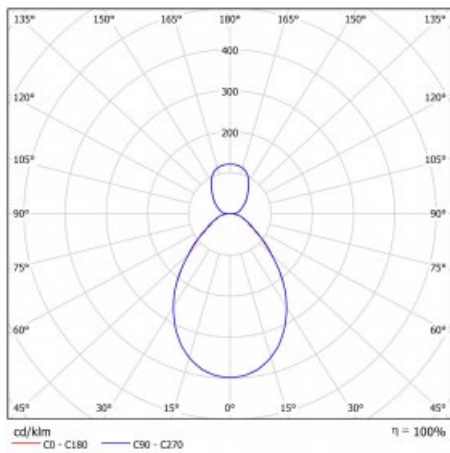

Technische Zeichnung

Leistungsaufnahme 88.7 W $\pm$ 10 %

Anschluss der Leuchte DALI dimmbar

Elektrische Spannung 220-240V

Frequenz 50/60Hz

IP 40

Kurve