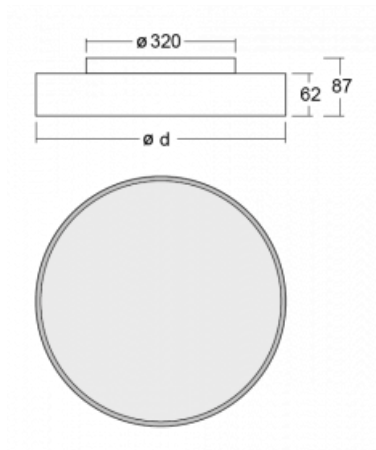

Beschreibung der Leuchte	Aufbau-/Wandleuchte
--------------------------	---------------------

Abmessungen	ø 850 mm × 62 mm
-------------	------------------

Gewicht	10 kg
---------	-------

Lichtquelle	LED MODUL
-------------	-----------

Art der Optik	Opaler Diffusor
---------------	-----------------

Lichtstrom	10500 lm ± 10 %
------------	-----------------

Farbtemperatur	4000 K Kalt weiss
----------------	-------------------

Leuchtwirkungsgrad	137 lm/W
--------------------	----------

MacAdam	3
---------	---

Lichtquelle	
-------------	--

Farbwiedergabeindex	80
---------------------	----

UGR max. X=4H	22.5
---------------	------

Y=8H, ρ=70,50,20	
------------------	--

Technische Zeichnung