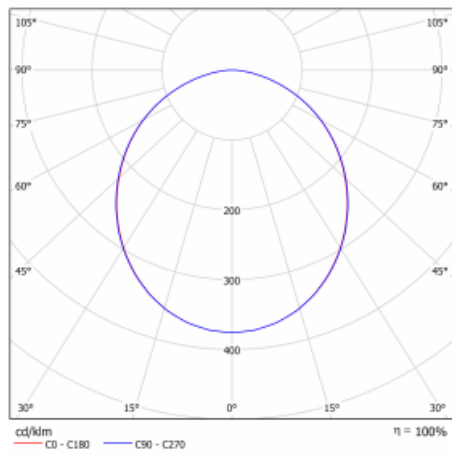

Art der Optik	Opaler Diffusor
---------------	-----------------

Lichtstrom	10500 lm ± 10 %
------------	-----------------

Farbtemperatur	4000 K Kalt weiss
----------------	-------------------

Leuchtwirkungsgrad	137 lm/W
--------------------	----------

MacAdam	3
---------	---

Lichtquelle	
-------------	--

Farbwiedergabeindex	80
---------------------	----

UGR max. X=4H	22.5
---------------	------

Y=8H, ρ=70,50,20	
------------------	--

Technische Zeichnung

Leistungsaufnahme 76.6 W \pm 10 %

Anschluss der Leuchte Multiwatt EVG

Elektrische Spannung 220-240V

Frequenz 50/60Hz

   IP 40

Kurve

Zum Herunterladen

Montageanleitung