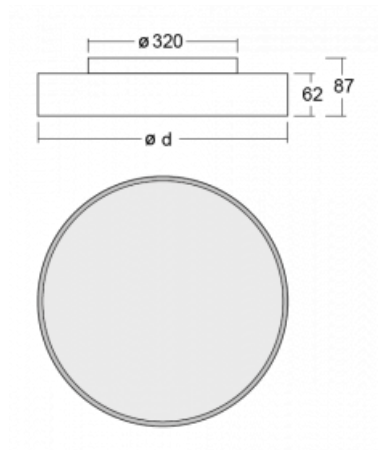

Beschreibung der Leuchte	Aufbau-/Wandleuchte
--------------------------	---------------------

Abmessungen	ø 850 mm × 62 mm
-------------	------------------

Gewicht	10.3 kg
---------	---------

Lichtquelle	LED MODUL
-------------	-----------

Art der Optik	Opaler Diffusor
---------------	-----------------

Lichtstrom	10430 lm ± 10 %
------------	-----------------

Farbtemperatur	3000 K Warm weiss
----------------	-------------------

Leuchtwirkungsgrad	129 lm/W
--------------------	----------

MacAdam	3
---------	---

Lichtquelle	
-------------	--

Farbwiedergabeindex	80
---------------------	----

UGR max. X=4H Y=8H, ρ=70,50,20	20.5
-----------------------------------	------

Technische Zeichnung

Leistungsaufnahme 80.9 W \pm 10 %