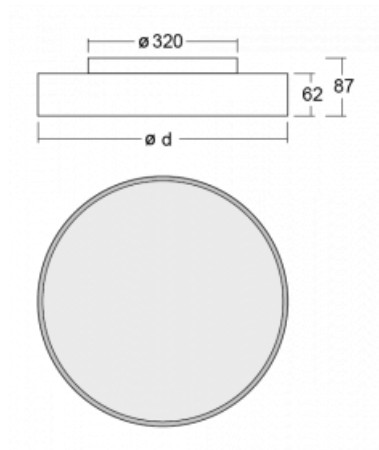

Beschreibung der Leuchte	Aufbau-/Wandleuchte
--------------------------	---------------------

Abmessungen	ø 850 mm × 62 mm
-------------	------------------

Gewicht	10.3 kg
---------	---------

Lichtquelle	LED MODUL
-------------	-----------

Art der Optik	Opaler Diffusor
---------------	-----------------

Lichtstrom	7700 lm ± 10 %
------------	----------------

Farbtemperatur	3000 K Warm weiss
----------------	-------------------

Leuchtwirkungsgrad	131 lm/W
--------------------	----------

MacAdam	3
---------	---

Lichtquelle	
-------------	--

Farbwiedergabeindex	80
---------------------	----

UGR max. X=4H	20.5
---------------	------

Y=8H, ρ=70,50,20	
------------------	--

Technische Zeichnung

Leistungsaufnahme 59 W \pm 10 %

Anschluss der Leuchte DALI dimmbar

Elektrische Spannung 220-240V

Frequenz 50/60Hz

   IP 40

Zum Herunterladen

Montageanleitung

Fotografie