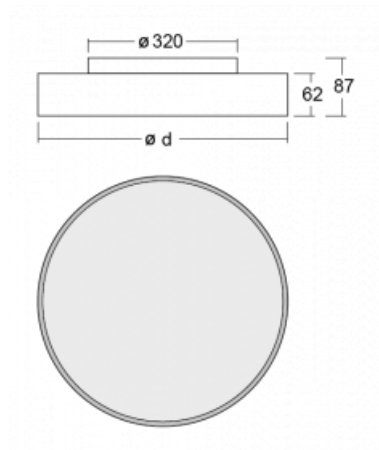

Beschreibung der Leuchte	Aufbau-/Wandleuchte
--------------------------	---------------------

Abmessungen	ø 850 mm × 62 mm
-------------	------------------

Gewicht	10.3 kg
---------	---------

Lichtquelle	LED MODUL
-------------	-----------

Leuchtwirkungsgrad	113 lm/W
--------------------	----------

MacAdam	3
---------	---

Lichtquelle	
-------------	--

Farbwiedergabeindex	80
---------------------	----

UGR max. X=4H Y=8H, ρ=70,50,20	18.9
-----------------------------------	------

Technische Zeichnung

Leistungsaufnahme 98.3 W \pm 10 %

Anschluss der Leuchte DALI dimmbar

Elektrische Spannung 220-240V

Frequenz 50/60Hz

   IP 40

Zum Herunterladen

Montageanleitung