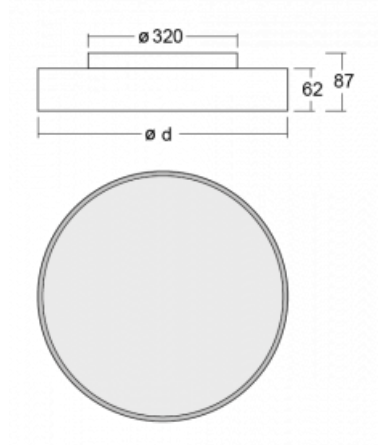

Technische Zeichnung

Leistungsaufnahme 80.9 W $\pm$ 10 %

Anschluss der Leuchte EVG nicht dimmbar

Elektrische Spannung 220-240V

Frequenz 50/60Hz

IP 40