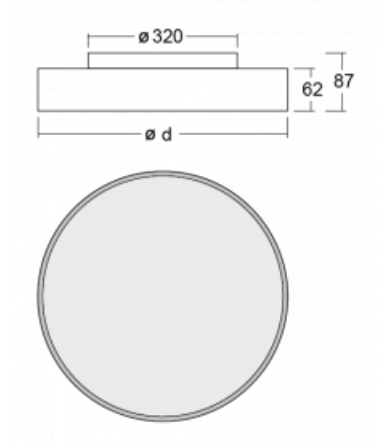

Beschreibung der Leuchte	Aufbau-/Wandleuchte
--------------------------	---------------------

Abmessungen	ø 850 mm × 62 mm
-------------	------------------

Gewicht	10.3 kg
---------	---------

Lichtquelle	LED MODUL
-------------	-----------

Y=8H, ρ=70,50,20	
------------------	--

Technische Zeichnung

Leistungsaufnahme 59 W \pm 10 %

Anschluss der Leuchte DALI dimmbar

Elektrische Spannung 220-240V

Frequenz 50/60Hz

   IP 40

Zum Herunterladen