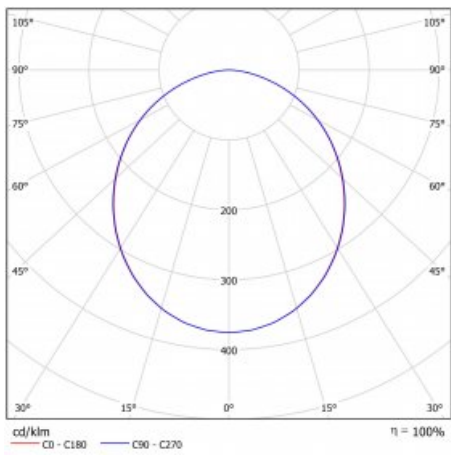

Beschreibung der Leuchte	Aufbau-/Wandleuchte
--------------------------	---------------------

Abmessungen	ø 600 mm × 87 mm
-------------	------------------

Lichtquelle	LED MODUL
-------------	-----------

Art der Optik	Opaler Diffusor
---------------	-----------------

Lichtstrom*	5740 lm
-------------	---------

Farbtemperatur	4000 K Kalt weiss
----------------	-------------------

Leuchtwirkungsgrad	105 lm/W
--------------------	----------

MacAdam Lichtquelle	3
---------------------	---

Farbwiedergabeindex	80
---------------------	----

UGR max. X=4H Y=8H, ρ=70,50,20	23.6
-----------------------------------	------

Leistungsaufnahme*	54.8 W
--------------------	--------

Anschluss der Leuchte	DALI
-----------------------	------

Elektrische Spannung	220-240V
----------------------	----------

Frequenz	50/60Hz
----------	---------

  IP 54

*±10 %

Technische Zeichnung

Kurve

Zum Herunterladen