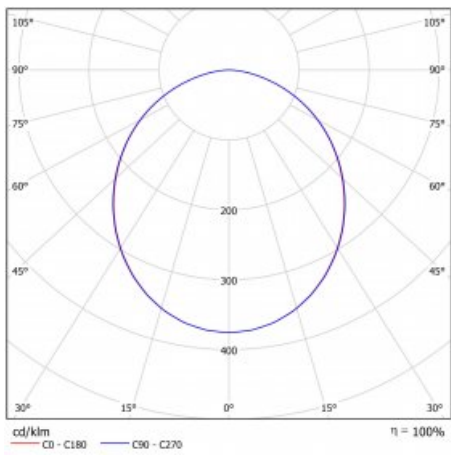

Art der Optik	Opaler Diffusor
---------------	-----------------

Lichtstrom*	4550 lm
-------------	---------

Farbtemperatur	3000 K Warm weiss
----------------	-------------------

Leuchtwirkungsgrad	102 lm/W
--------------------	----------

MacAdam Lichtquelle	3
---------------------	---

Farbwiedergabeindex	80
---------------------	----

UGR max. X=4H Y=8H, ρ=70,50,20	22.8
--------------------------------	------

Leistungsaufnahme*	44.7 W
--------------------	--------

Anschluss der Leuchte	DALI
-----------------------	------

Elektrische Spannung	220-240V
----------------------	----------

Frequenz	50/60Hz
----------	---------

  IP 54

*±10 %

Technische Zeichnung

Kurve

Zum Herunterladen