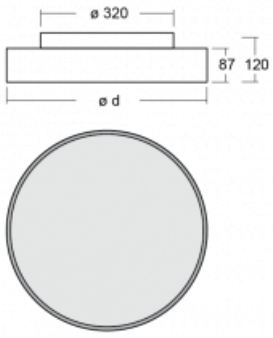

Beschreibung der Leuchte	Aufbau-/Wandleuchte
--------------------------	---------------------

Abmessungen	ø 600 mm × 87 mm
-------------	------------------

Lichtquelle	LED MODUL
-------------	-----------

Art der Optik	Opaler Diffusor
---------------	-----------------

Lichtstrom*	4550 lm
-------------	---------

Farbtemperatur	3000 K Warm weiss
----------------	-------------------

Leuchtwirkungsgrad	102 lm/W
--------------------	----------

Anschluss der Leuchte	DALI
-----------------------	------

Elektrische Spannung	220-240V
----------------------	----------

Frequenz	50/60Hz
----------	---------

  IP 54

*±10 %

Technische Zeichnung

Kurve

Zum Herunterladen

Montageanleitung

Fotografie