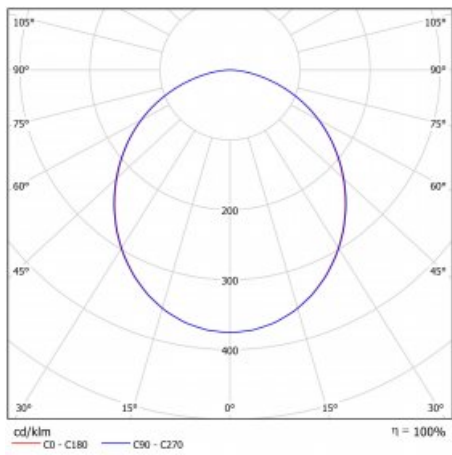

Art der Optik	Opaler Diffusor
---------------	-----------------

Lichtstrom*	4550 lm
-------------	---------

Farbtemperatur	3000 K Warm weiss
----------------	-------------------

Leuchtwirkungsgrad	102 lm/W
--------------------	----------

MacAdam Lichtquelle	3
---------------------	---

Farbwiedergabeindex	80
---------------------	----

UGR max. X=4H Y=8H, ρ=70,50,20	22.8
--------------------------------	------

Leistungsaufnahme*	44.7 W
--------------------	--------

Anschluss der Leuchte	DALI
-----------------------	------

Elektrische Spannung	220-240V
----------------------	----------

Frequenz	50/60Hz
----------	---------

 **CE** IP 54

*±10 %

Technische Zeichnung

Kurve