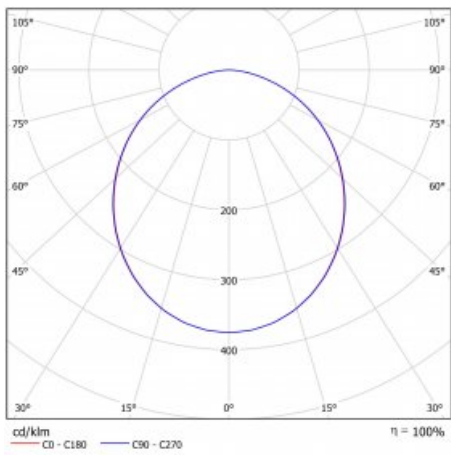

Art der Optik	Opaler Diffusor
---------------	-----------------

Lichtstrom*	3430 lm
-------------	---------

Farbtemperatur	4000 K Kalt weiss
----------------	-------------------

Leuchtwirkungsgrad	109 lm/W
--------------------	----------

MacAdam Lichtquelle	3
---------------------	---

Farbwiedergabeindex	80
---------------------	----

UGR max. X=4H Y=8H, ρ=70,50,20	21.8
--------------------------------	------

Leistungsaufnahme*	31.6 W
--------------------	--------

Anschluss der Leuchte	ON/OFF
-----------------------	--------

Elektrische Spannung	220-240V
----------------------	----------

Frequenz	50/60Hz
----------	---------

*±10 %

Technische Zeichnung

Kurve

Zum Herunterladen