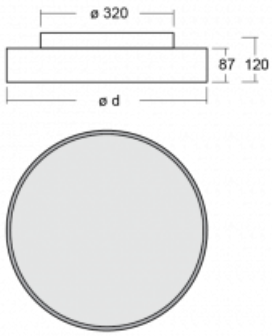

Technische Zeichnung