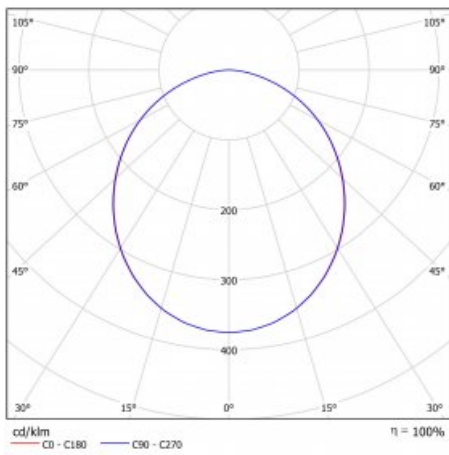

Technische Zeichnung

Leistungsaufnahme 31.6 W $\pm$ 10 %

Anschluss der Leuchte EVG nicht dimmbar

Elektrische Spannung 220-240V

Frequenz 50/60Hz

IP 54

Kurve