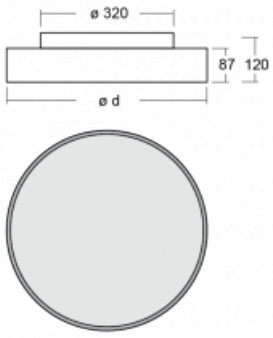

Beschreibung der Leuchte	Aufbau-/Wandleuchte
--------------------------	---------------------

Abmessungen	ø 600 mm × 87 mm
-------------	------------------

Lichtquelle	LED MODUL
-------------	-----------

Art der Optik	Opaler Diffusor
---------------	-----------------

Lichtstrom*	3430 lm
-------------	---------

Farbtemperatur	4000 K Kalt weiss
----------------	-------------------

Leuchtwirkungsgrad	109 lm/W
--------------------	----------

# Technische Zeichnung