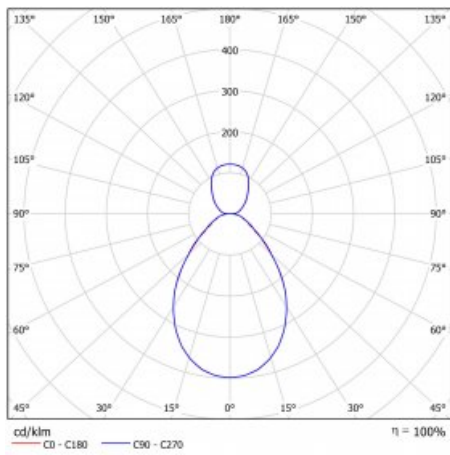

Beschreibung der Leuchte	Aufbau-/Wandleuchte
--------------------------	---------------------

Abmessungen	ø 600 mm × 62 mm
-------------	------------------

Gewicht	6.3 kg
---------	--------

Lichtquelle	LED MODUL
-------------	-----------

Art der Optik	Mikroprismatische Optik
---------------	-------------------------

Lichtstrom	6130 lm ± 10 %
------------	----------------

Farbtemperatur	4000 K Kalt weiss
----------------	-------------------

Leuchtwirkungsgrad	112 lm/W
--------------------	----------

MacAdam	3
---------	---

Lichtquelle	
-------------	--

Farbwiedergabeindex	80
---------------------	----

UGR max. X=4H	17.4
---------------	------

Y=8H, ρ=70,50,20	
------------------	--

Technische Zeichnung

Leistungsaufnahme 54.5 W \pm 10 %

Anschluss der Leuchte DALI dimmbar

Elektrische Spannung 220-240V

Frequenz 50/60Hz

   IP 40

Kurve