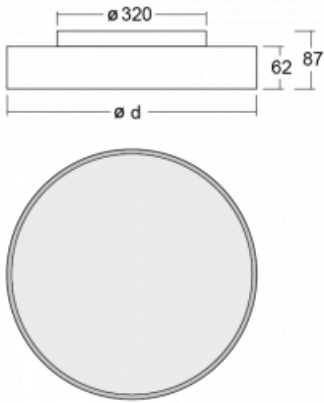

Beschreibung der Leuchte	Aufbau-/Wandleuchte
--------------------------	---------------------

Abmessungen	ø 600 mm × 62 mm
-------------	------------------

Gewicht	6.3 kg
---------	--------

Lichtquelle	LED MODUL
-------------	-----------

Leuchtwirkungsgrad	112 lm/W
--------------------	----------

MacAdam	3
---------	---

Lichtquelle	
-------------	--

Farbwiedergabeindex	80
---------------------	----

UGR max. X=4H	17.4
---------------	------

Y=8H, ρ=70,50,20	
------------------	--

Technische Zeichnung

Leistungsaufnahme 54.5 W \pm 10 %

Anschluss der Leuchte DALI dimmbar

Elektrische Spannung 220-240V

Frequenz 50/60Hz

   IP 40

Kurve