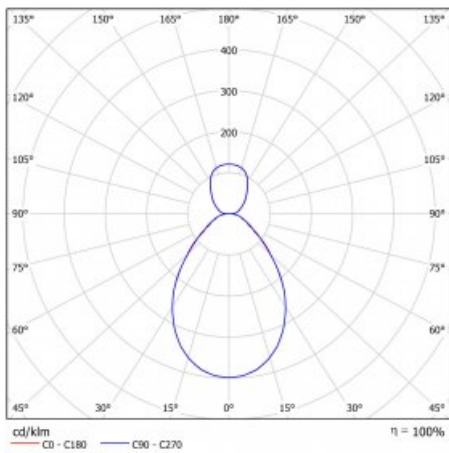

Technische Zeichnung

Leistungsaufnahme 54.5 W $\pm$ 10 %

Anschluss der Leuchte DALI dimmbar

Elektrische Spannung 220-240V

Frequenz 50/60Hz

IP 40

Kurve