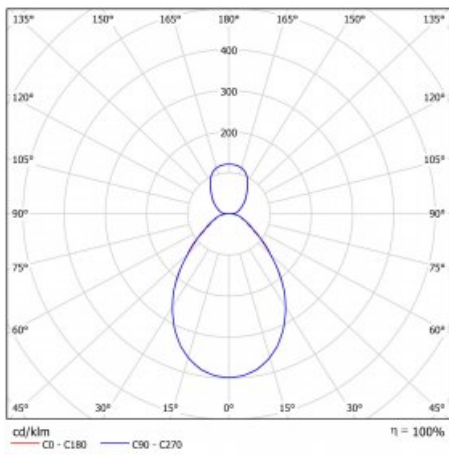

Technische Zeichnung

Leistungsaufnahme 40.3 W $\pm$ 10 %

Anschluss der Leuchte DALI dimmbar

Elektrische Spannung 220-240V

Frequenz 50/60Hz

IP 40

Kurve