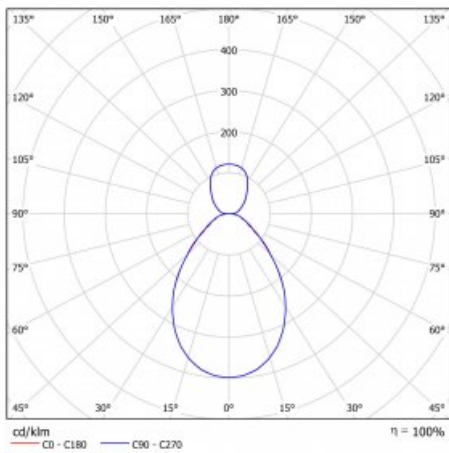

Technische Zeichnung

Leistungsaufnahme 24.3 W $\pm$ 10 %

Anschluss der Leuchte DALI dimmbar

Elektrische Spannung 220-240V

Frequenz 50/60Hz

IP 40

Kurve