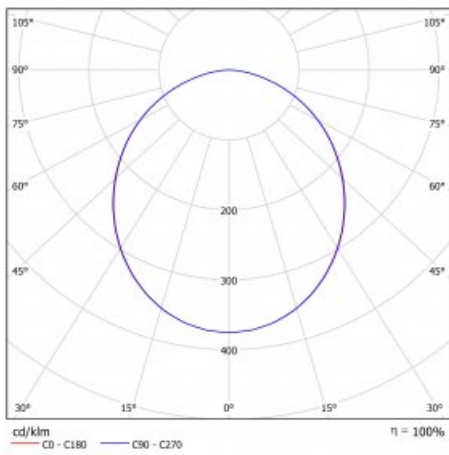

Beschreibung der Leuchte	Aufbau-/Wandleuchte
--------------------------	---------------------

Abmessungen	ø 600 mm × 62 mm
-------------	------------------

Gewicht	5.8 kg
---------	--------

Lichtquelle	LED MODUL
-------------	-----------

Art der Optik	Opaler Diffusor
---------------	-----------------

Lichtstrom	7110 lm ± 10 %
------------	----------------

Farbtemperatur	4000 K Kalt weiss
----------------	-------------------

Leuchtwirkungsgrad	130 lm/W
--------------------	----------

MacAdam	3
---------	---

Lichtquelle	
-------------	--

Farbwiedergabeindex	80
---------------------	----

UGR max. X=4H	23.6
---------------	------

Y=8H, ρ=70,50,20	
------------------	--

Technische Zeichnung

Leistungsaufnahme 54.8 W \pm 10 %

Anschluss der Leuchte DALI dimmbar

Elektrische Spannung 220-240V

Frequenz 50/60Hz

   IP 40

Kurve

Zum Herunterladen

Montageanleitung